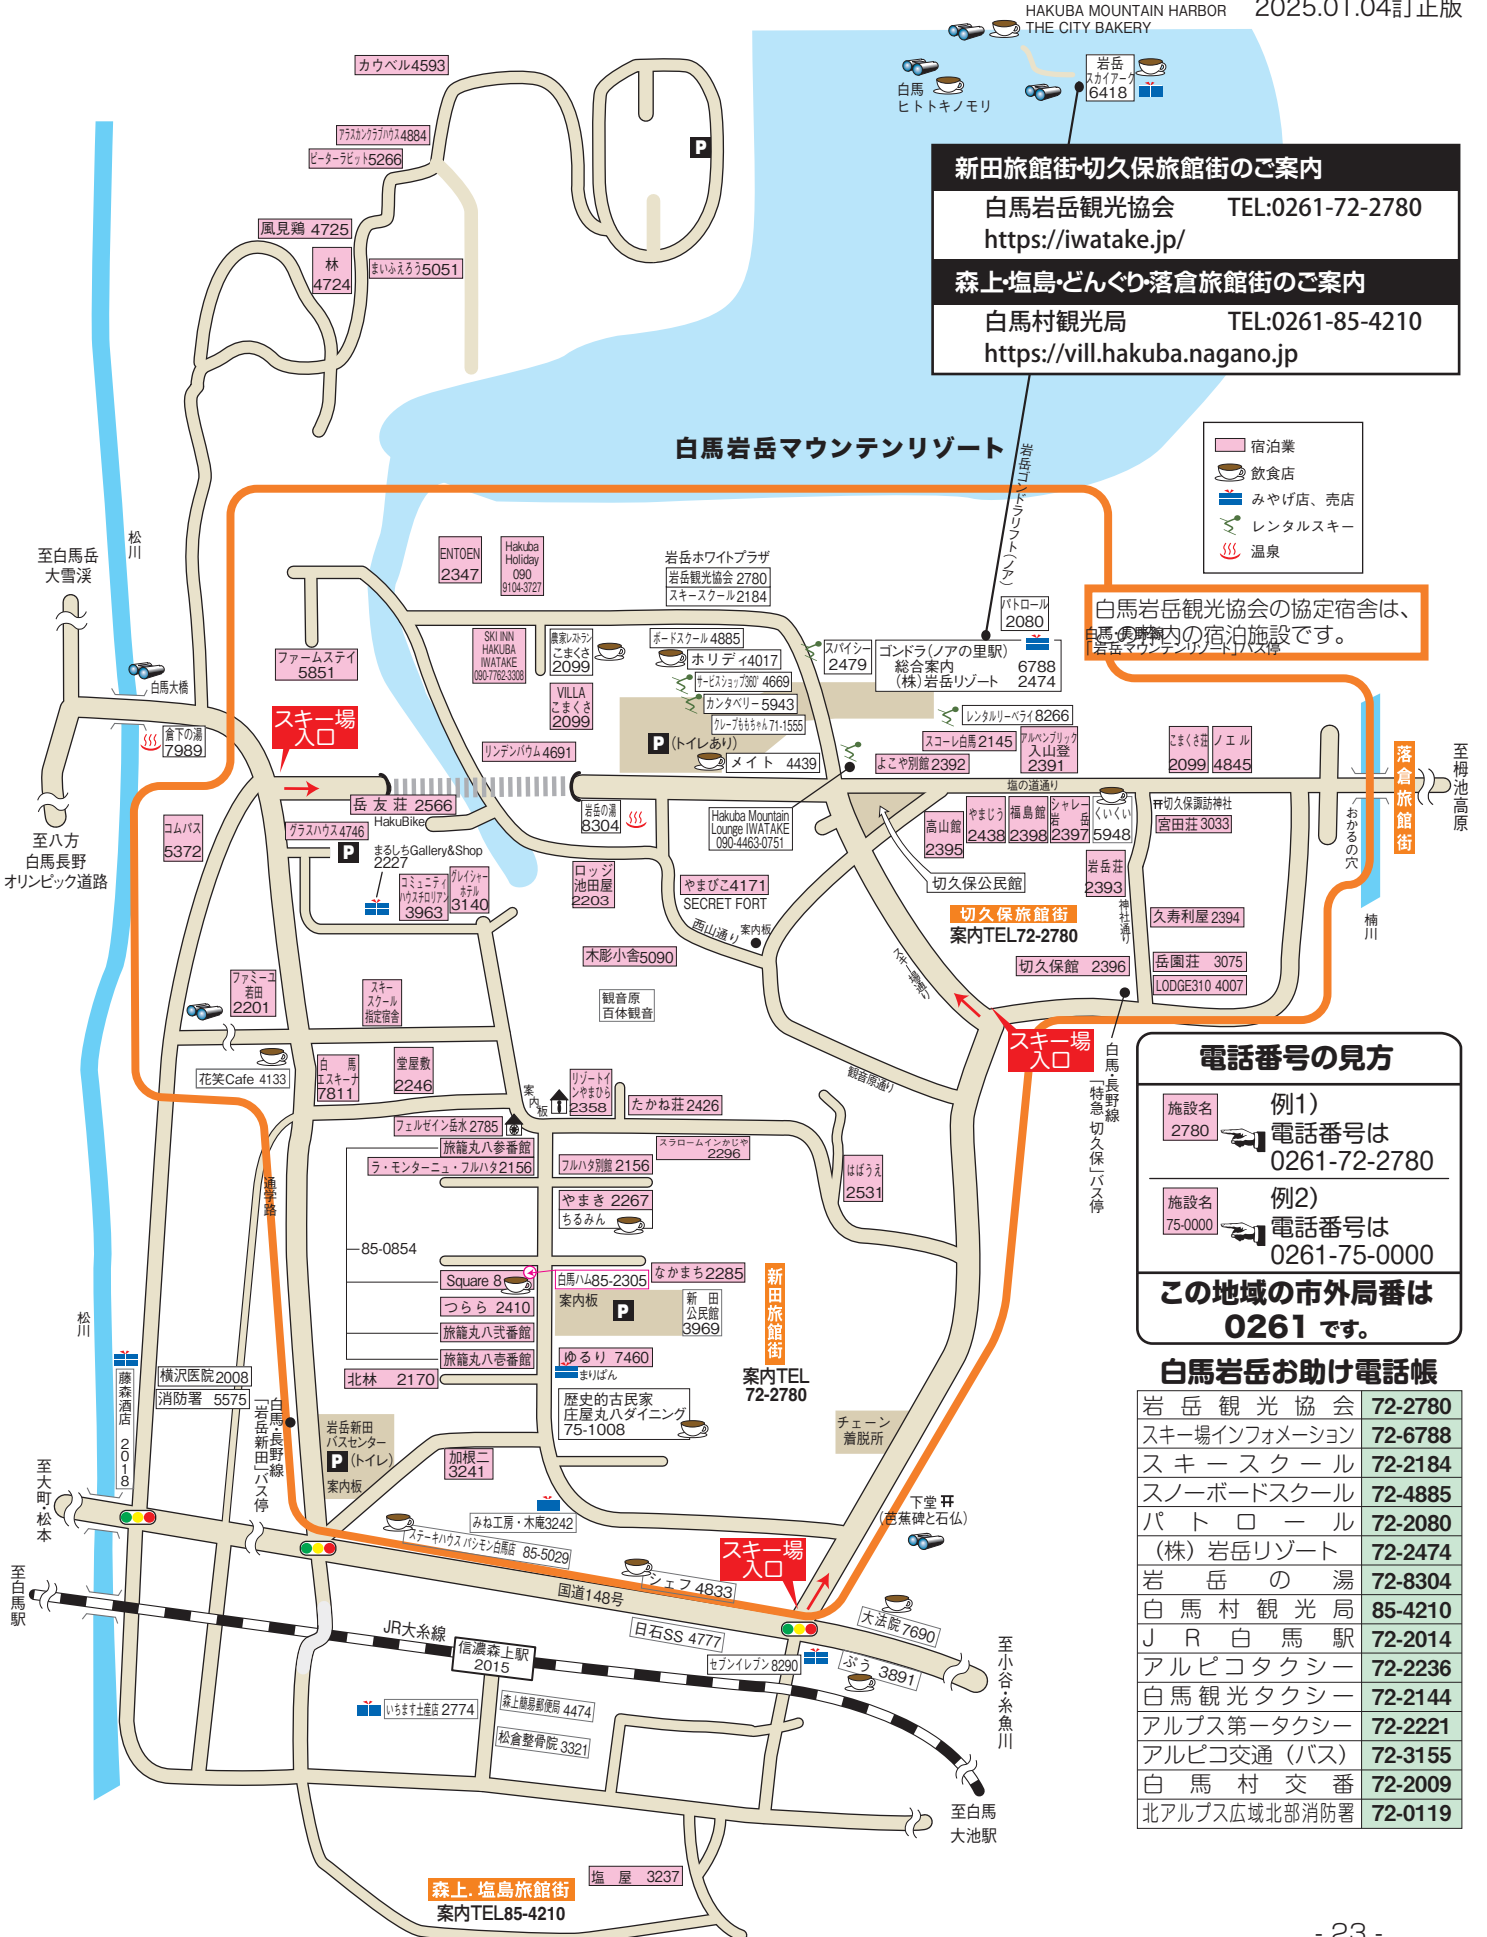

白馬岩岳タウンガイドマップ

2025.01.04訂正版

新田旅館街・切久保旅館街のご案内
白馬岩岳観光協会 TEL:0261-72-2780
<https://iwatake.jp/>
森上・塩島・どんぐり・落倉旅館街のご案内
白馬村観光局 TEL:0261-85-4210
<https://vill.hakuba.nagano.jp>

白馬岩岳観光協会の協定宿舎は、
白馬岩岳マウンテンリゾート内です。

電話番号の見方

施設名 2780 → 電話番号は 0261-72-2780

施設名 75-0000 → 電話番号は 0261-75-0000

この地域の市外局番は 0261 です。

白馬岩岳お助け電話帳

岩岳観光協会	72-2780
スキー場インフォメーション	72-6788
スキースクール	72-2184
スノーボードスクール	72-4885
パトロール	72-2080
(株)岩岳リゾート	72-2474
岩岳の湯	72-8304
白馬村観光局	85-4210
JR白馬駅	72-2014
アルピコタクシー	72-2236
白馬観光タクシー	72-2144
アルプス第一タクシー	72-2221
アルピコ交通(バス)	72-3155
白馬村交番	72-2009
北アルプス広域北部消防署	72-0119