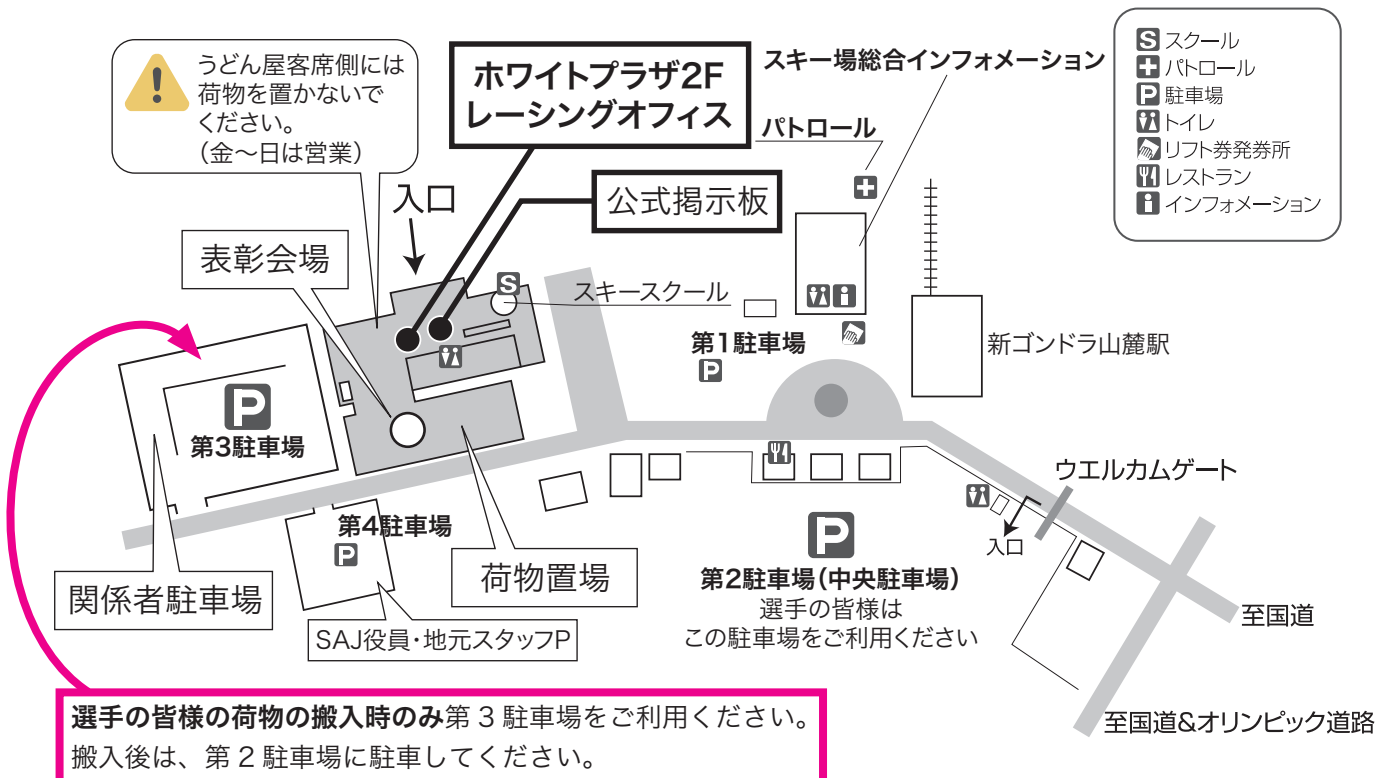

- 大会事務局

WEB サイト

- 公式掲示板

ホワイトプラザ北側

<https://masters-ski.iwatake.jp>

## 受付場所・関連施設マップ